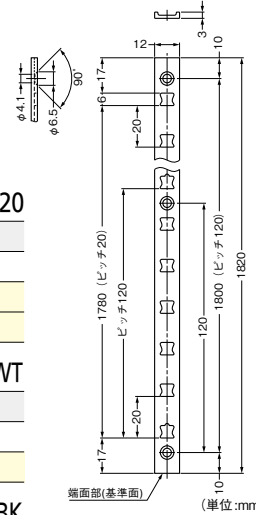

アートランバー アッシュウォールナット (P.537) 組合せ例

アルミ製棚柱

売れ筋
人気があります

切断加工しやすい アルミ製の棚柱。 カラバリも魅力!

- 厚みが3mmと薄く、面付仕様であっても棚板との隙間が気になりません。
- 予期せぬ接触でも棚板が脱落しにくい、新設計の棚受取付穴形状です。

⚠ 施工上のご注意

- ピッチ120mm
ごとにある
取付穴の突起部が、
上になる状態で
取付けてください。

共通仕様
●材質: アルミニウム合金
●仕様: 面付仕様
●仕上: シルバー・ブラック・ブロンズ/
アルマイト処理、ホワイト/焼付塗装
●取付けねじ穴数: 16個
※ねじは付属しておりません。
別途下記ねじをお買い求めくだ
さい。

人気のカラーは
まとめ買いがお得!

お得
パック 1箱20本入
お買得

お得
パック 1箱100本入
お買得

スガツネ工業 アルミ製棚柱 シルバー AP-DM1820

商品コード	色	価格
302-0300	シルバー	1本 1,140円 (税抜き)
302-9510	シルバー	1箱(20本入) 22,800円 (税抜き)
302-9512	シルバー	1箱(100本入) 114,000円 (税抜き)

スガツネ工業 アルミ製棚柱 ホワイト AP-DM1820WT